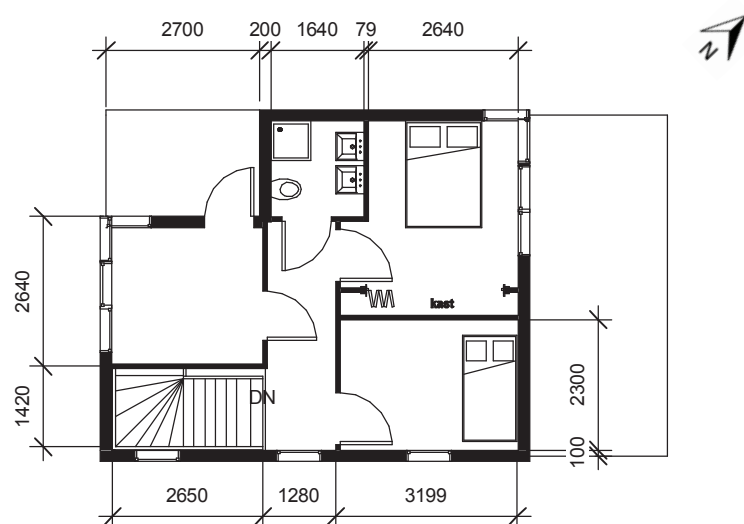

Plattergonden villa Roos  
 Trap langs gevel

Noord-Oost Gevel

Oost-Zuid gevel

2e  
6000

1e  
3000

bg  
0

Noord-West Gevel

Zuid-Oost Gevel

2e  
6000

1e  
3000

bg  
0

Plattegrond Begane grond 1:50

Plattegrond 1e verdieping 1:50

Plattergonden villa Madelief  
Trap in het midden

Noord-Oost Gevel

Oost-Zuid gevel

Noord-West Gevel

Zuid-Oost Gevel

Plattegrond Begane grond 1:50

Plattegrond 1e verdieping 1:50

Impressies Villa Roos en Villa Madelief  
Trap in het midden

Villa Roos Zuid-West/Noord-West gevel

Villa Madelief Noord-Oost/Zuid-Oost gevel