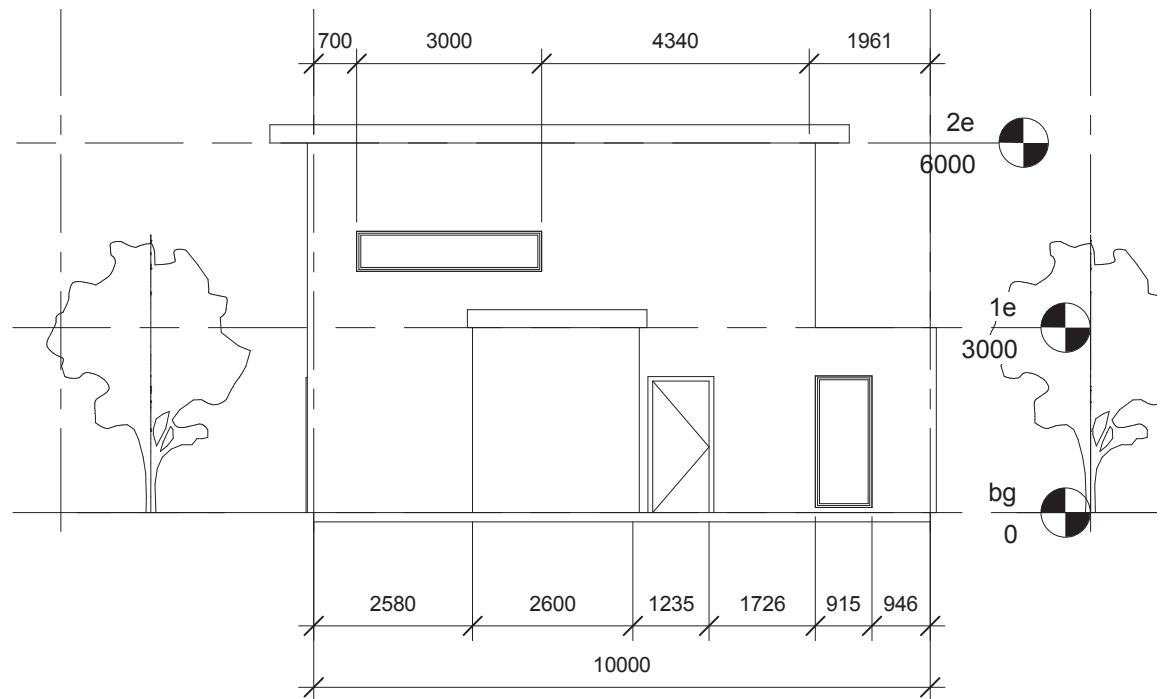

2e  
6000

1e  
3000

bg  
0

Plattegrond Begane grond 1:50

Plattegrond 1e verdieping 1:50

Plattergonden villa Madelief  
Trap in het midden

Noord-Oost Gevel

Oost-Zuid gevel

Noord-West Gevel

Zuid-Oost Gevel

Plattegrond Begane grond 1:50

Plattegrond 1e verdieping 1:50

Impressies Villa Roos en Villa Madelief  
Trap in het midden

Villa Roos Zuid-West/Noord-West gevel

Villa Madelief Noord-Oost/Zuid-Oost gevel