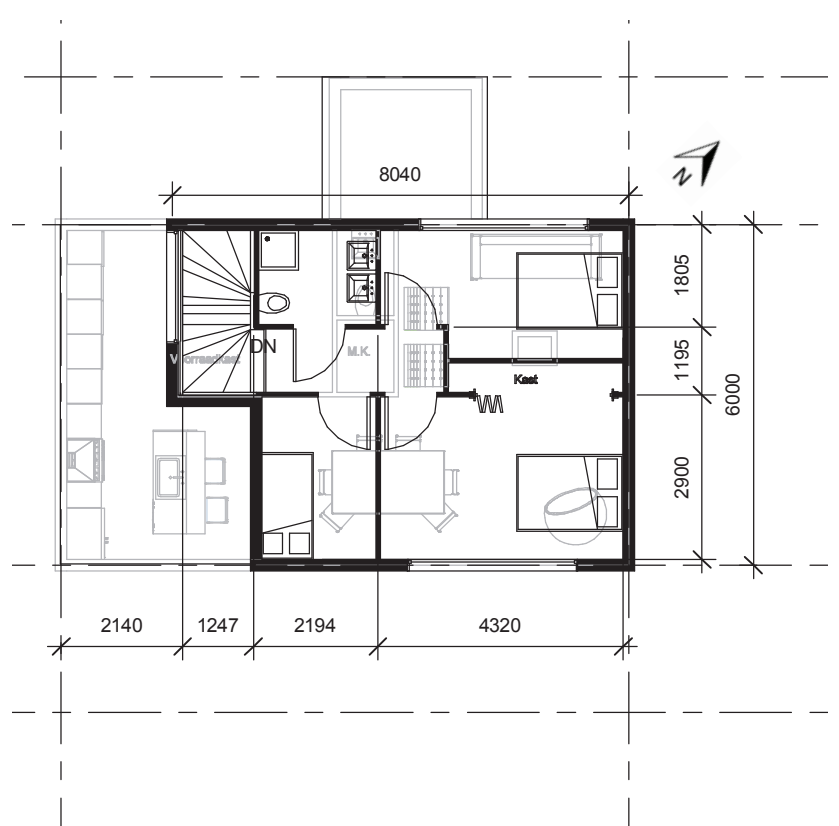

2e  
6000

1e  
3000

bg  
0

Plattegrond Begane grond 1:50

Plattegrond 1e verdieping 1:50

Plattergonden villa Madelief  
Trap in het midden

Noord-Oost Gevel

Oost-Zuid gevel

Noord-West Gevel

Zuid-Oost Gevel

Plattegrond Begane grond 1:50

Plattegrond 1e verdieping 1:50

Impressies Villa Roos en Villa Madelief  
Trap in het midden

Villa Roos Zuid-West/Noord-West gevel

Villa Madelief Noord-Oost/Zuid-Oost gevel