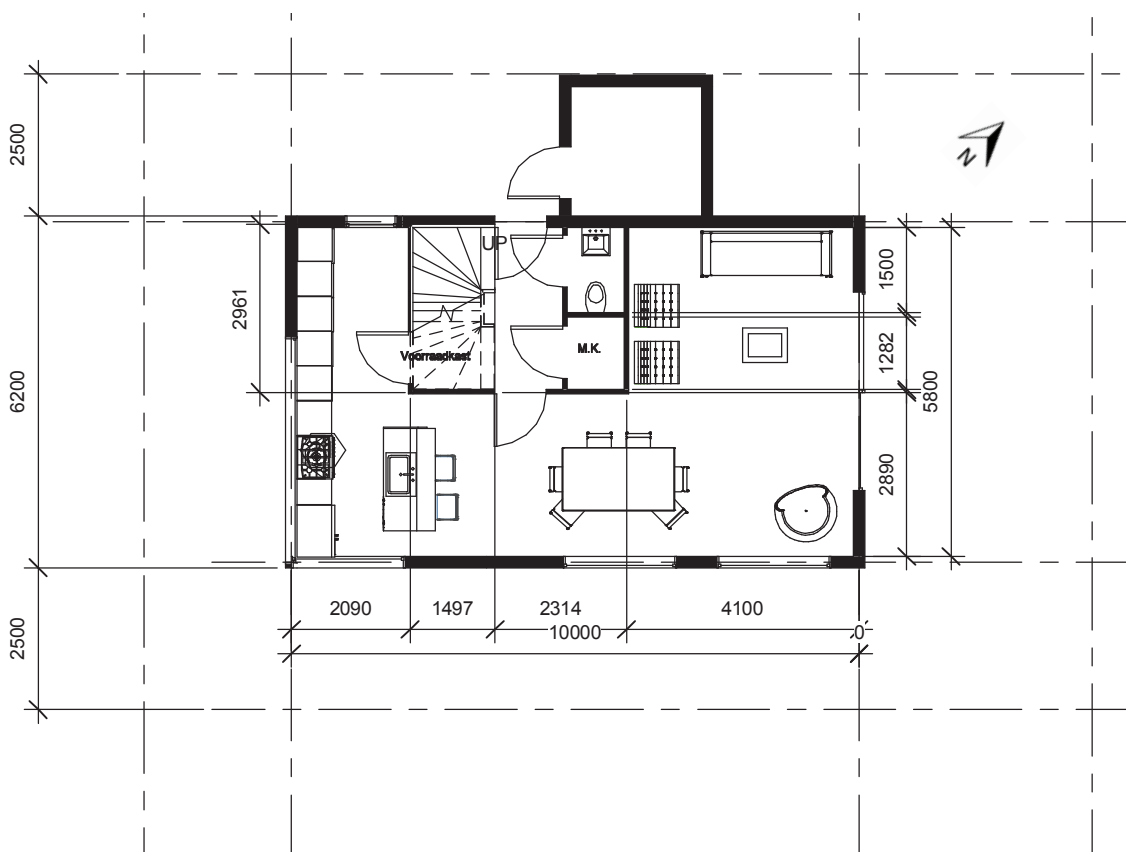

2e  
6000

1e  
3000

bg  
0

Plattegrond Begane grond 1:50

Plattegrond 1e verdieping 1:50

Plattergonden villa Madelief  
Trap in het midden

Noord-Oost Gevel

Oost-Zuid gevel

Noord-West Gevel

Zuid-Oost Gevel

Plattegrond Begane grond 1:50

Plattegrond 1e verdieping 1:50

Impressies Villa Roos en Villa Madelief  
Trap in het midden

Villa Roos Zuid-West/Noord-West gevel

Villa Madelief Noord-Oost/Zuid-Oost gevel

Villa Madelief Zuid-West-Zuid-Oost gevel