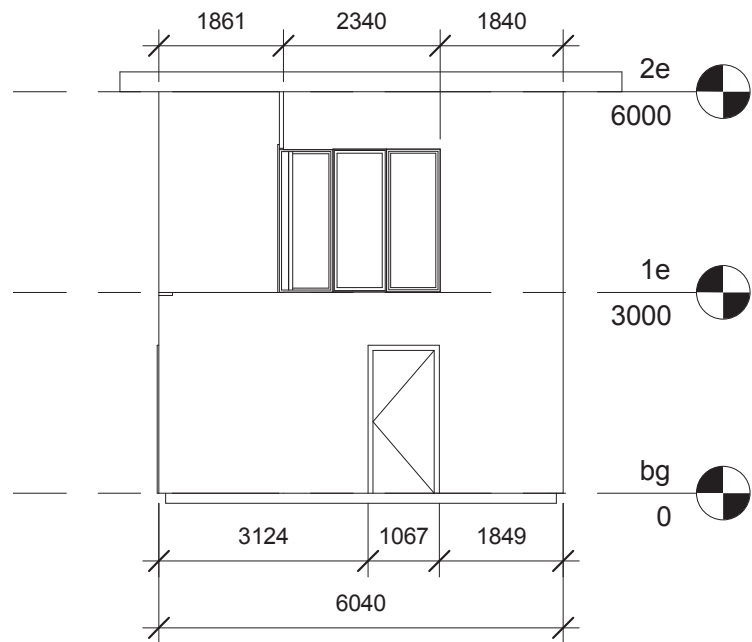

Plattergonden villa Roos  
 Trap langs gevel

Noord-Oost Gevel

Oost-Zuid gevel

2e  
6000

1e  
3000

bg  
0

Noord-West Gevel

Zuid-Oost Gevel

2e  
6000

1e  
3000

bg  
0

Plattegrond Begane grond 1:50

Plattegrond 1e verdieping 1:50

Plattergonden villa Madelief  
Trap in het midden

Noord-Oost Gevel

Oost-Zuid gevel

Noord-West Gevel

Zuid-Oost Gevel

Plattegrond Begane grond 1:50

Plattegrond 1e verdieping 1:50

Impressies Villa Roos en Villa Madelief  
Trap in het midden

Villa Roos Zuid-West/Noord-West gevel

Villa Madelief Noord-Oost/Zuid-Oost gevel