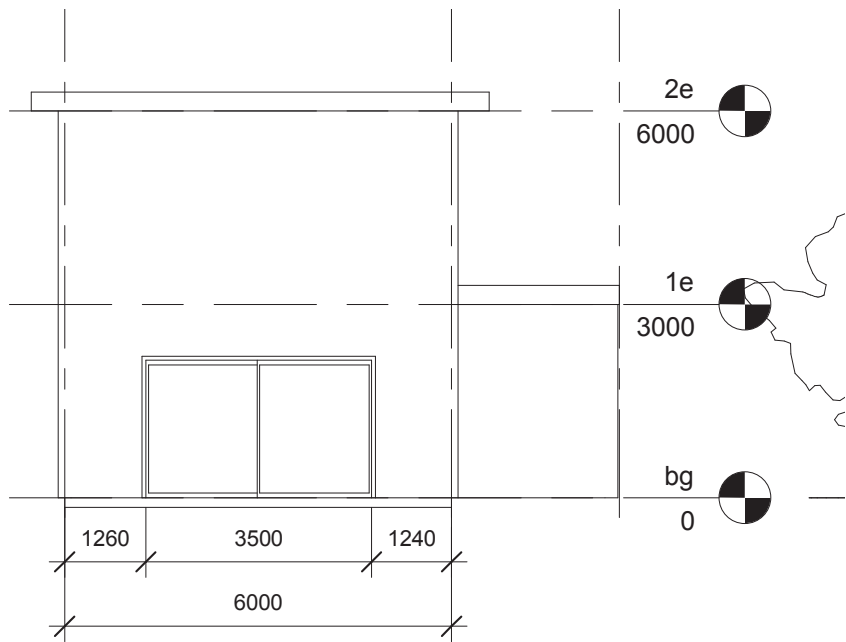

2e  
6000

1e  
3000

bg  
0

Plattegrond Begane grond 1:50

Plattegrond 1e verdieping 1:50

Plattergonden villa Madelief  
Trap in het midden

Noord-Oost Gevel

Oost-Zuid gevel

Noord-West Gevel

Zuid-Oost Gevel

Plattegrond Begane grond 1:50

Plattegrond 1e verdieping 1:50

Impressies Villa Roos en Villa Madelief  
Trap in het midden

Villa Roos Zuid-West/Noord-West gevel

Villa Madelief Noord-Oost/Zuid-Oost gevel