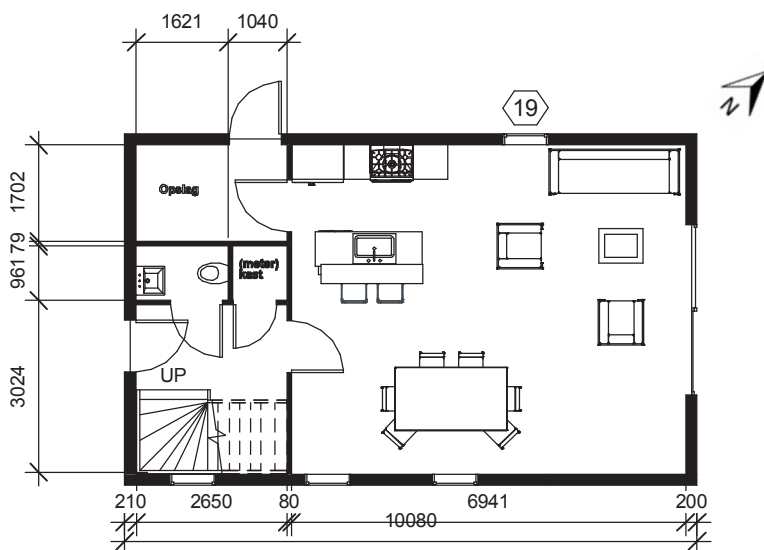

Plattergonden villa Roos  
 Trap langs gevel

Noord-Oost Gevel

Oost-Zuid gevel

2e  
6000

1e  
3000

bg  
0

Noord-West Gevel

Zuid-Oost Gevel

2e  
6000

1e  
3000

bg  
0

Plattegrond Begane grond 1:50

Plattegrond 1e verdieping 1:50

Plattergonden villa Madelief  
Trap in het midden

Noord-Oost Gevel

Oost-Zuid gevel

Noord-West Gevel

Zuid-Oost Gevel

Plattegrond Begane grond 1:50

Plattegrond 1e verdieping 1:50

Impressies Villa Roos en Villa Madelief  
Trap in het midden

Villa Roos Zuid-West/Noord-West gevel

Villa Madelief Noord-Oost/Zuid-Oost gevel