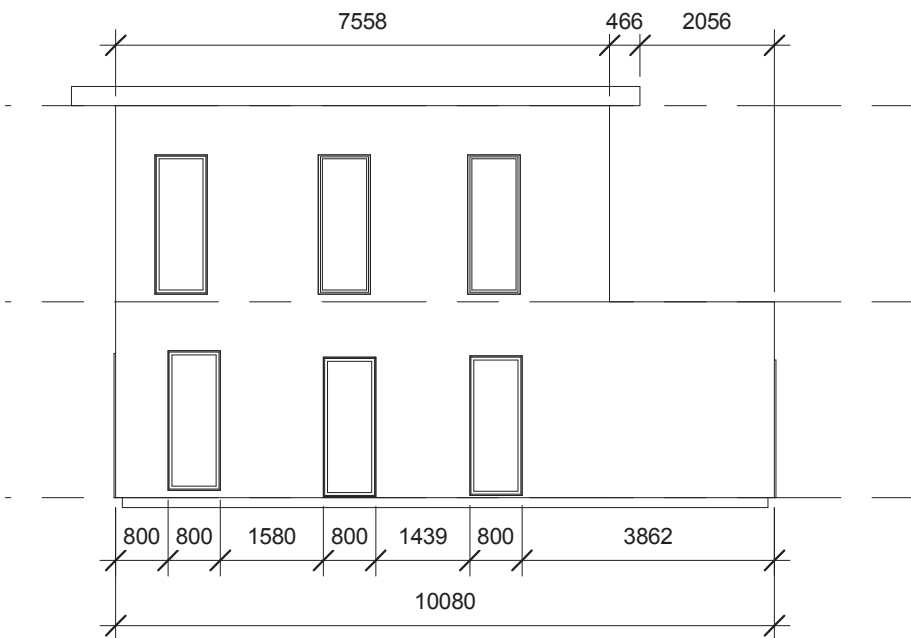

Plattergonden villa Roos  
 Trap langs gevel

Noord-Oost Gevel

Oost-Zuid gevel

2e  
6000

1e  
3000

bg  
0

Noord-West Gevel

Zuid-Oost Gevel

2e  
6000

1e  
3000

bg  
0

Plattegrond Begane grond 1:50

Plattegrond 1e verdieping 1:50

Plattergonden villa Madelief  
Trap in het midden

Noord-Oost Gevel

Oost-Zuid gevel

Noord-West Gevel

Zuid-Oost Gevel

Plattegrond Begane grond 1:50

Plattegrond 1e verdieping 1:50

Impressies Villa Roos en Villa Madelief  
Trap in het midden

Villa Roos Zuid-West/Noord-West gevel

Villa Madelief Noord-Oost/Zuid-Oost gevel