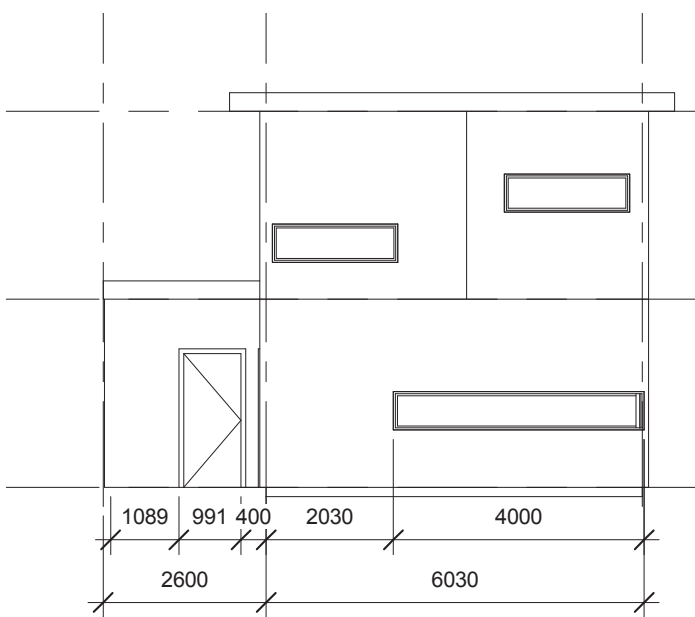

2e  
6000

1e  
3000

bg  
0

Plattegrond Begane grond 1:50

Plattegrond 1e verdieping 1:50

Plattergonden villa Madelief  
Trap in het midden

Noord-Oost Gevel

Oost-Zuid gevel

Noord-West Gevel

Zuid-Oost Gevel

Plattegrond Begane grond 1:50

Plattegrond 1e verdieping 1:50

Impressies Villa Roos en Villa Madelief  
Trap in het midden

Villa Roos Zuid-West/Noord-West gevel

Villa Madelief Noord-Oost/Zuid-Oost gevel