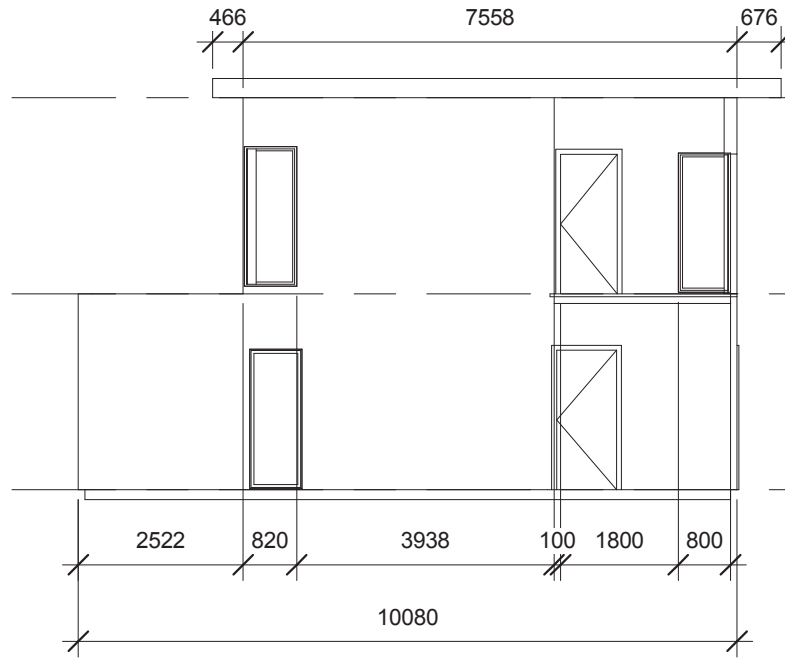

Plattergonden villa Roos  
 Trap langs gevel

Noord-Oost Gevel

Oost-Zuid gevel

2e  
6000

1e  
3000

bg  
0

Noord-West Gevel

Zuid-Oost Gevel

2e  
6000

1e  
3000

bg  
0

Plattegrond Begane grond 1:50

Plattegrond 1e verdieping 1:50

Plattergonden villa Madelief  
Trap in het midden

Noord-Oost Gevel

Oost-Zuid gevel

Noord-West Gevel

Zuid-Oost Gevel

Plattegrond Begane grond 1:50

Plattegrond 1e verdieping 1:50

Impressies Villa Roos en Villa Madelief  
Trap in het midden

Villa Roos Zuid-West/Noord-West gevel

Villa Madelief Noord-Oost/Zuid-Oost gevel