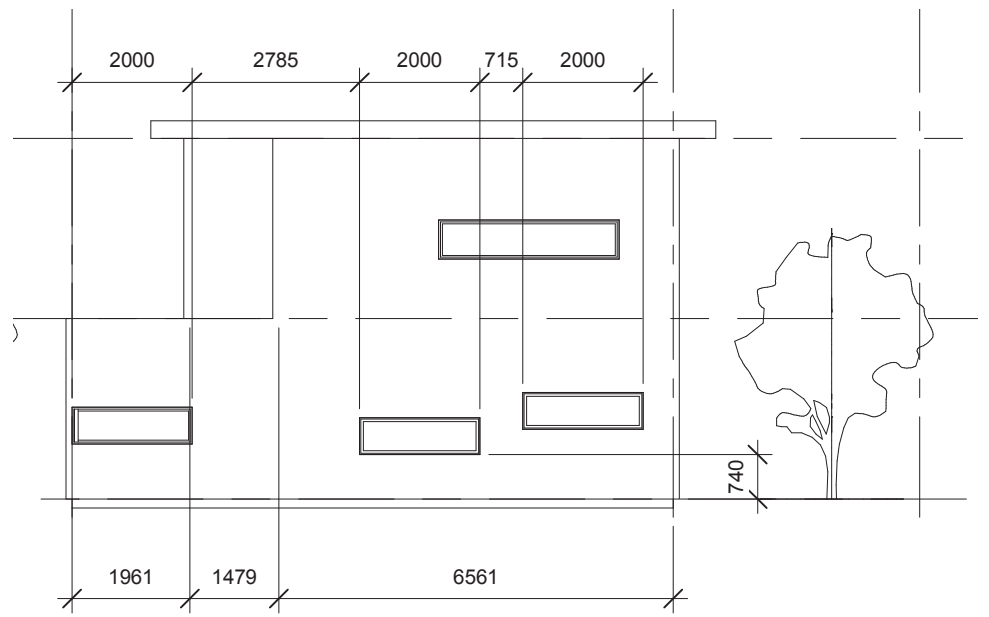

2e  
6000

1e  
3000

bg  
0

Plattegrond Begane grond 1:50

Plattegrond 1e verdieping 1:50

Plattergonden villa Madelief  
Trap in het midden

Noord-Oost Gevel

Oost-Zuid gevel

Noord-West Gevel

Zuid-Oost Gevel

Plattegrond Begane grond 1:50

Plattegrond 1e verdieping 1:50

Impressies Villa Roos en Villa Madelief  
Trap in het midden

Villa Roos Zuid-West/Noord-West gevel

Villa Madelief Noord-Oost/Zuid-Oost gevel